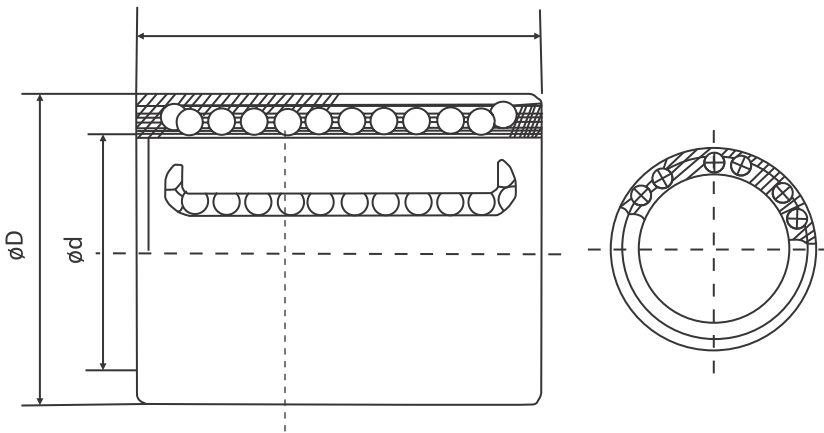

## KH

کد U کد	ød	øD	L	تحميل بار		قیمت	
				Dynamic N	Static N	دلار	تومان
KH0622	6	12	22	400	239		
KH0824	8	15	24	435	280		
KH1026	10	17	26	500	370		
KH1228	12	19	28	620	510		
KH1428	14	21	28	620	520		
KH1630	16	24	30	800	620		
KH2030	20	28	30	950	790		
KH2540	25	35	40	1990	1,670		
KH3050	30	40	50	2800	2,700		
KH4060	40	52	60	4400	4,450		
KH5070	50	62	70	5500	6,300		